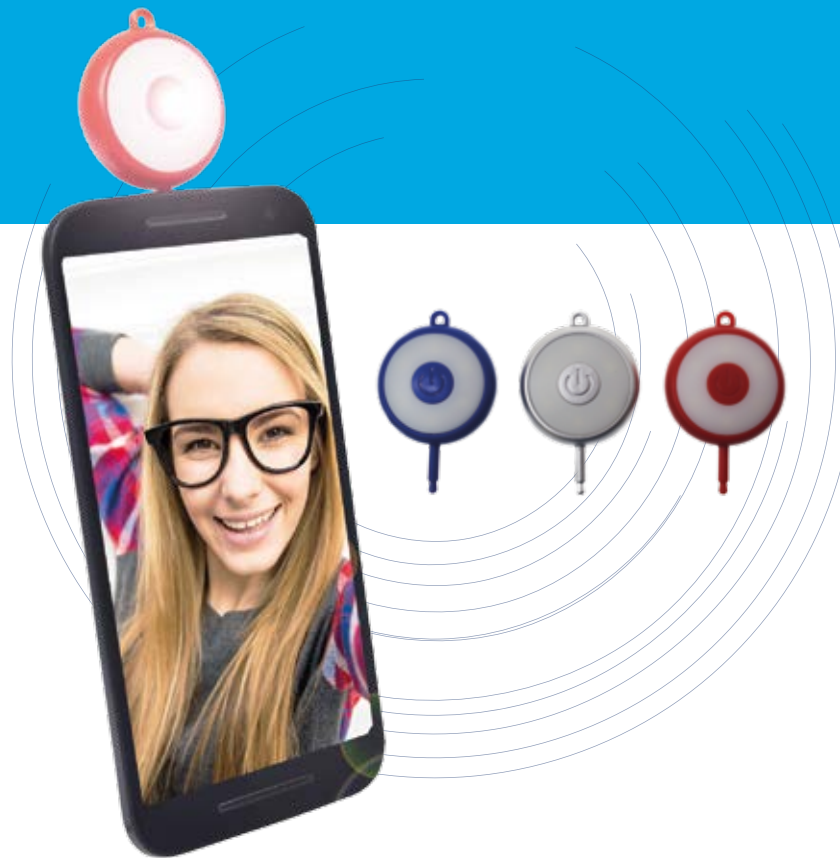

LUZ LED SELFIE

¿Para qué sirve?

Las redes sociales están completas de fotos y videos, pero a pesar de ello, en ocasiones, cuando los usuarios toman una foto y video por la noche, no se ve en perfectas condiciones. Para ello, Creoo, promociona Luz Led Selfie, donde podrás ver los documentos con luz, ya que incorpora un led de alta precisión a modo de flash. Cuenta con un diseño innovador con forma circular y se conecta al interruptor de auxiliares sin necesidad de cables.

Aporta personalización y originalidad.
Innovación y diferenciación
Eventos masivos
Vínculo con el cliente.

Luz LED Selfie

Tampografía

Material: Plástico.
Medidas stock: 3,5 x 3,5 cm
Colores: Azu, rojo y plata
Marcaje: Tampografía

Ventajas

Nuestro producto Luz Led Selfie tiene las siguientes características:

- Producto con diseño original y estiloso.
- Producto sin cables, es decir, manejable.
- Producto con packaging.
- Ligero
- Económico